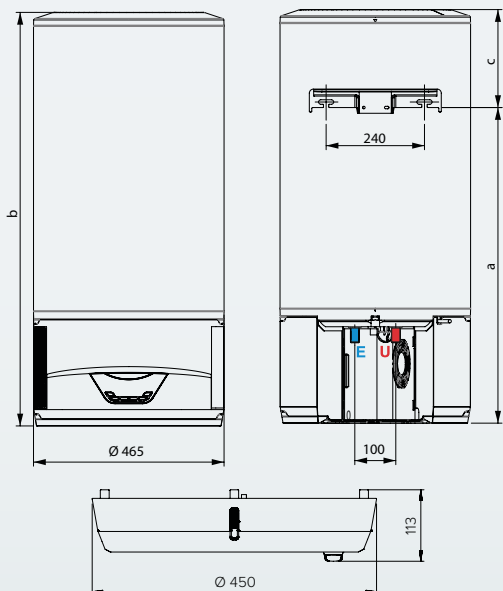

DIMENSIONI DI INGOMBRO

		80	100	130
a	mm	784	934	1170
b	mm	1009	1153	1395
c	mm	225	219	225

LYDOS HYBRID

	80 EU	100 EU	130 EU
Classe energetica (nella scala A+/F)	A	A	A
Profilo di prelievo	M	M	M
CODICE	3629064	3629065	4057147

ACCESSORI

	Codice
Vaschetta raccogli condensa	3629055

ACCESSORI necessari per conformità alla norma europea EN 1487

	Codice
Gruppo di sicurezza idraulico 1/2"	877084
Sifone 1"	877086

LEGENDA

- E Entrata acqua fredda 1/2" M
- U Uscita acqua calda 1/2" M