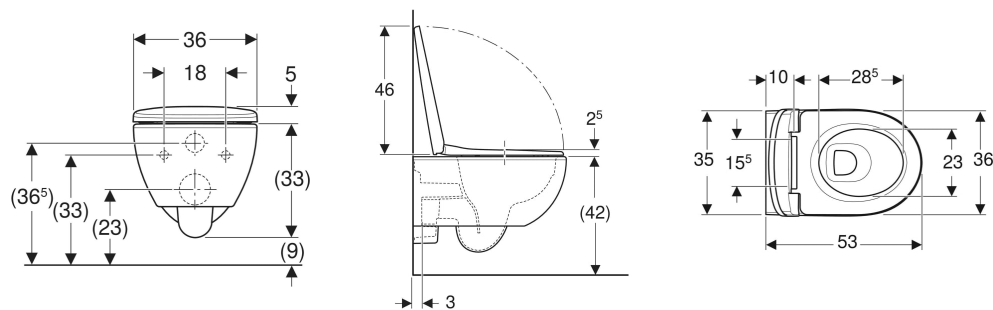

Set vaso sospeso a cacciata Geberit Selnova premium, fissaggio nascosto, Rimfree, con sedile del vaso

Figura di esempio

DESTINAZIONI D'USO

- Per cassette di risciacquo da incasso
- Per passo rapido

PROPRIETÀ

- Sospeso
- Vaso a cacciata
- Vaso senza brida di risciacquo con tecnologia di risciacquo Rimfree
- Fissaggio semplice con Easy Fast Fixing (tipo EFF3)
- Risciacquo con 4 l

- Sedile del vaso in duroplast
- Coperchio del vaso avvolgente

DATI TECNICI

Materiale	Vetrochina
Distanza dei fissaggi	18 cm
Regolabile in altezza	No

MATERIALE IN DOTAZIONE

- Vaso
- Sedile del vaso

- Materiale di fissaggio

INFO

- Per una corretta installazione del vaso si raccomanda di predisporre le barre filettate ad una distanza dalla parete finita di 11.5 cm
- Sedile standard non ammortizzato incluso nel set
- Risciacquo tasto grande a 4 litri
- Compatibile con elemento aggiuntivo Geberit AquaClean Tuma

No. art.	Colore / superficie	B cm	H cm	T cm	Scarico	Cerniere a sgancio rapido	Chiusura ammortizzata	Fissaggio	Materiale cerniera
501.991.00.1	Bianco	36	38	53	Orizzontale	No	No	Dall'alto	Acciaio inox
502.793.00.1	Bianco	36	38	53	Orizzontale	Sì	Sì	Dall'alto	Acciaio inox