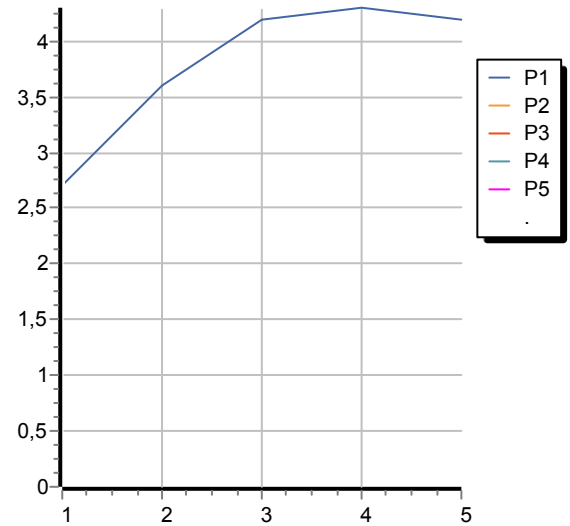

ZGL386

Disegno Complessivo / Overall Drawing

GILL

ZGL386

Esplosi / Exploded

GILL

ZGL386

Portate / Flowrates (lt/min)

PRESSIONE PRESSURE	1 BAR	2 BAR	3 BAR	4 BAR	5 BAR
P1 BIDET BIDET	2,7	3,6	4,2	4,3	4,2
P2					
P3					
P4					
P5					

GILL

ZGL386

Pesi e Misure / Weights and Sizes

Peso (Kg) Weight (lb)	1,80 (Kg)	3,97 (lb)
Volume test (dc3) - (in3)	4,05 (dc3)	247,15 (in3)
h (mm) - (in)	70,00 (mm)	2,76 (in)
L1 (mm) - (in)	150,00 (mm)	5,91 (in)
L2 (mm) - (in)	385,00 (mm)	15,16 (in)