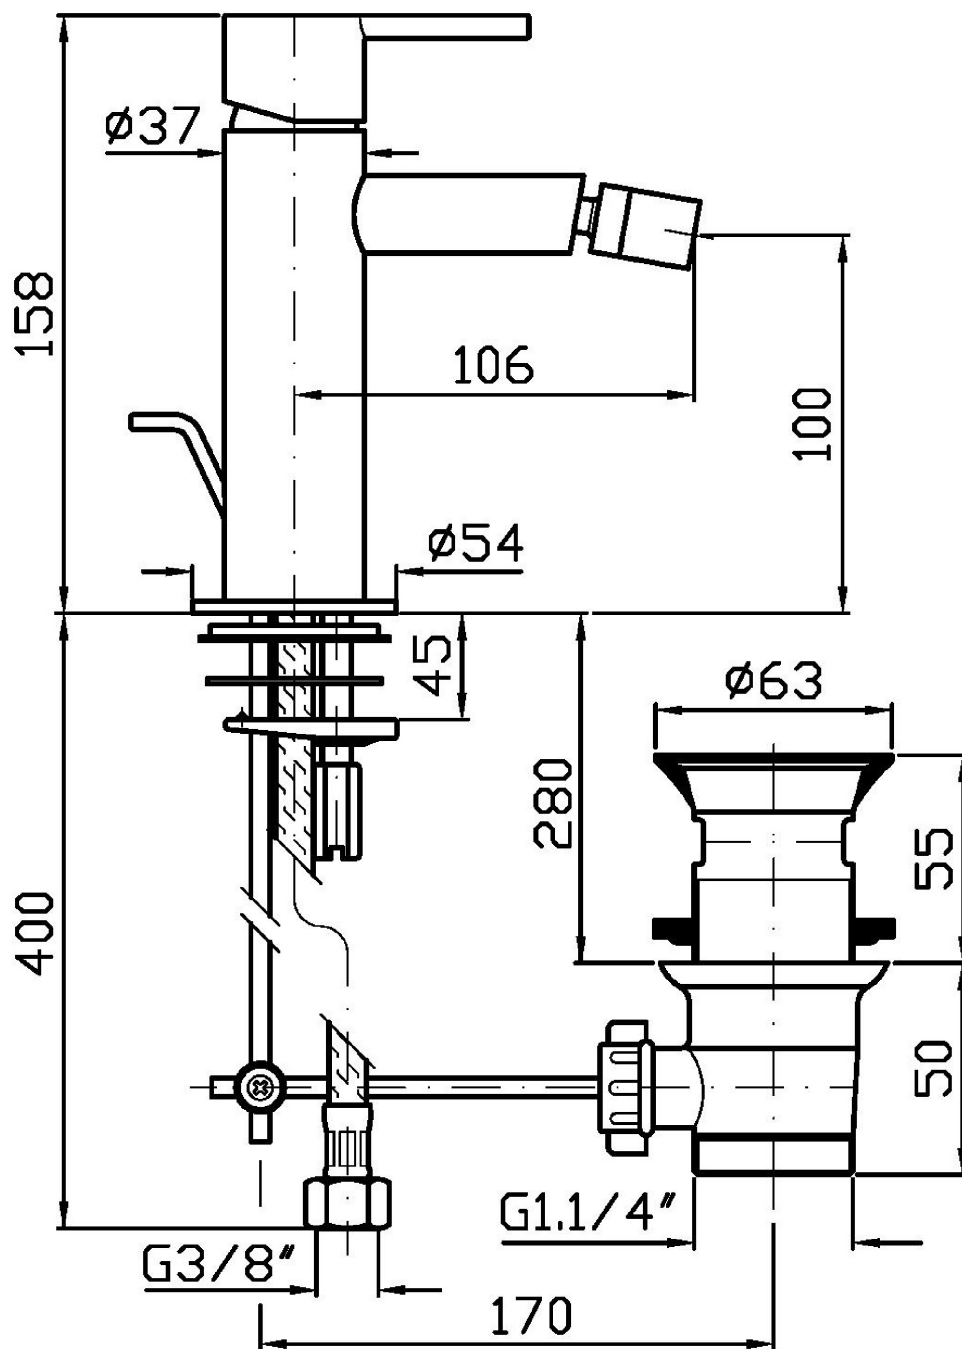

ZGL386

Disegno Complessivo / Overall Drawing

GILL

ZGL386

Esplosi / Exploded

GILL

ZGL386

Portate / Flowrates (lt/min)

PRESSIONE PRESSURE	1 BAR	2 BAR	3 BAR	4 BAR	5 BAR
P1 BIDET BIDET	2,7	3,6	4,2	4,3	4,2
P2					
P3					
P4					
P5					

GILL

ZGL386

Pesi e Misure / Weights and Sizes

Peso (Kg) Weight (lb)	1,80 (Kg)	3,97 (lb)
Volume test (dc3) - (in3)	4,05 (dc3)	247,15 (in3)
h (mm) - (in)	70,00 (mm)	2,76 (in)
L1 (mm) - (in)	150,00 (mm)	5,91 (in)
L2 (mm) - (in)	385,00 (mm)	15,16 (in)