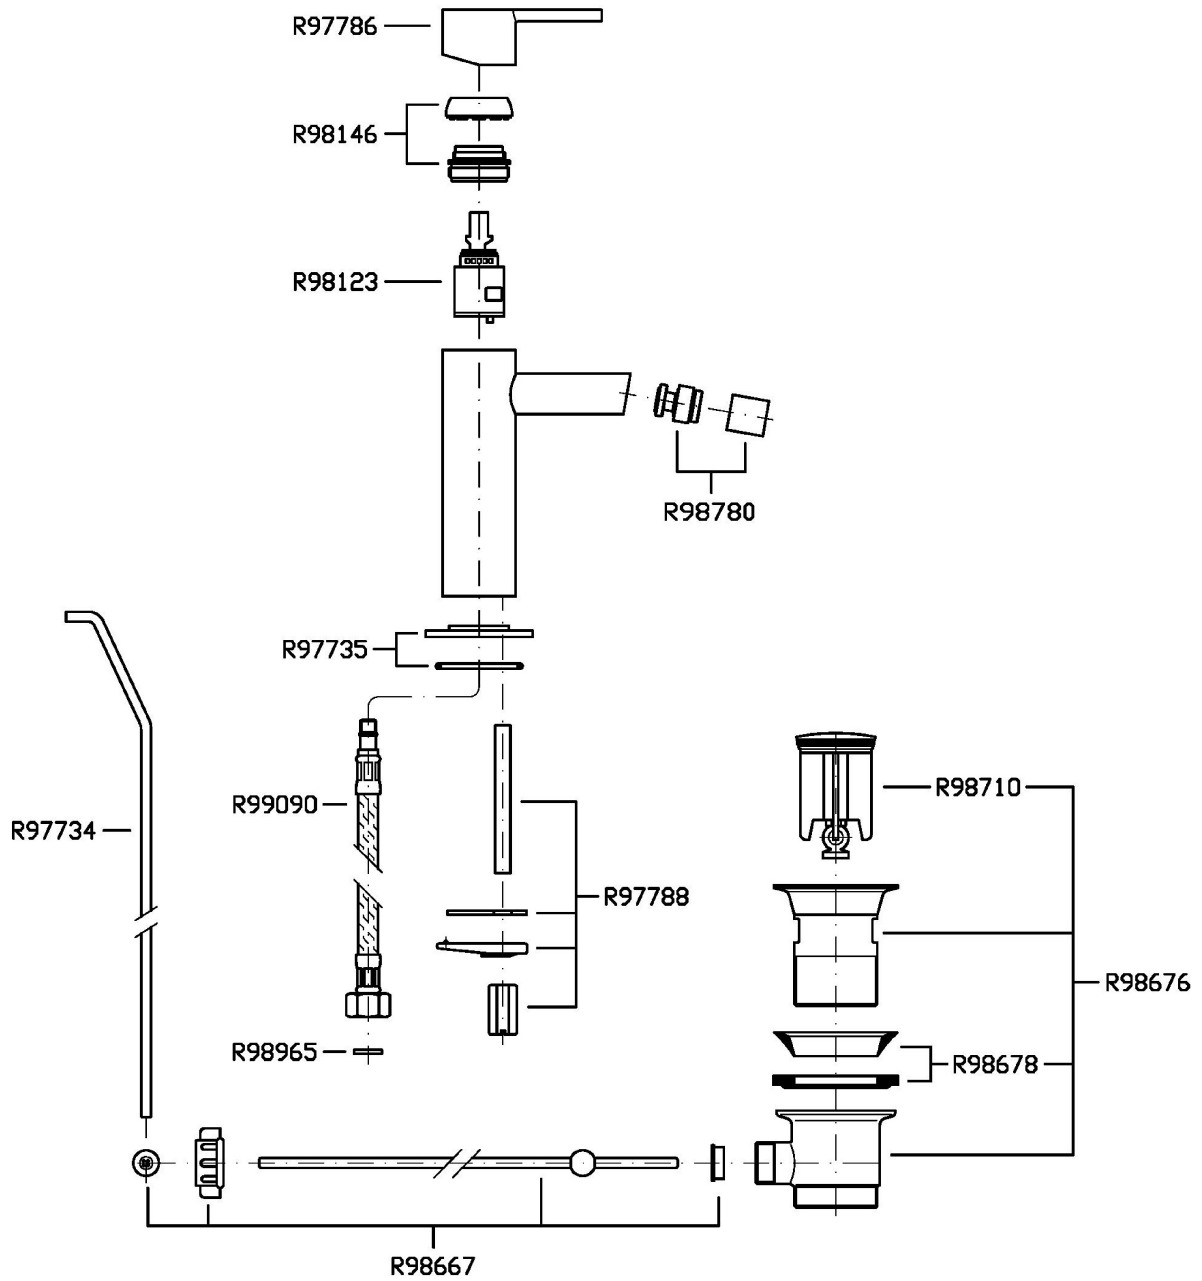

GILL

ZGL386

Miscelatore monocomando bidet. / Single lever bidet mixer.

Miscelatore monocomando bidet con aeratore, scarico da 1¼", flessibili di collegamento.
Water Saving - portata d'acqua uguale o inferiore a 6 l/min.

ZGL386

Disegno Complessivo / Overall Drawing

GILL

ZGL386

Esplosi / Exploded

GILL

ZGL386

Portate / Flowrates (lt/min)

PRESSIONE PRESSURE	1 BAR	2 BAR	3 BAR	4 BAR	5 BAR
P1 BIDET BIDET	2,7	3,6	4,2	4,3	4,2
P2					
P3					
P4					
P5					

GILL

ZGL386

Pesi e Misure / Weights and Sizes

Peso (Kg) Weight (lb)	1,80 (Kg)	3,97 (lb)
Volume test (dc3) - (in3)	4,05 (dc3)	247,15 (in3)
h (mm) - (in)	70,00 (mm)	2,76 (in)
L1 (mm) - (in)	150,00 (mm)	5,91 (in)
L2 (mm) - (in)	385,00 (mm)	15,16 (in)