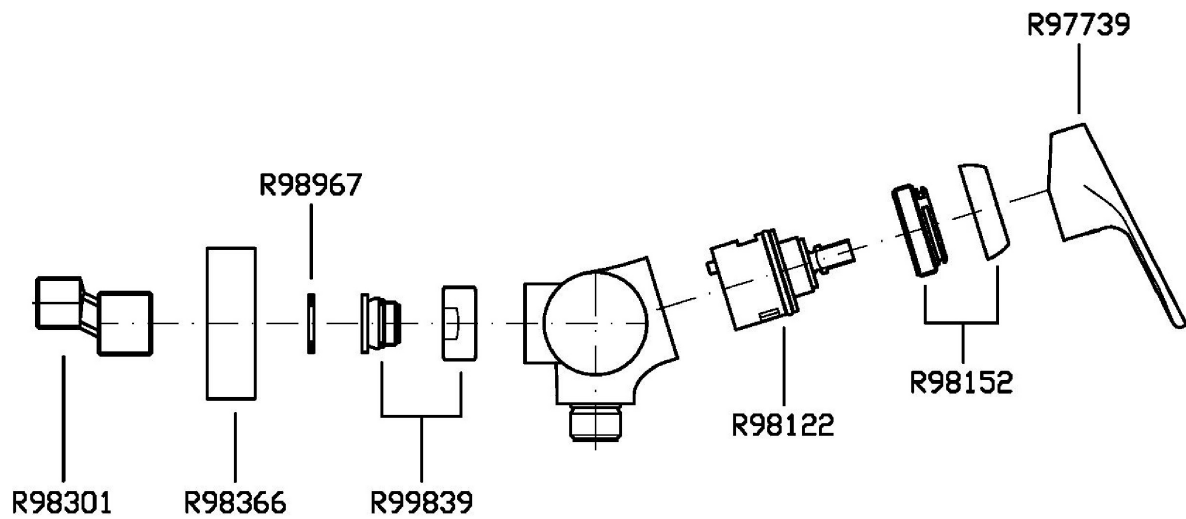

NIKKO

ZKK106

Esplosi / Exploded