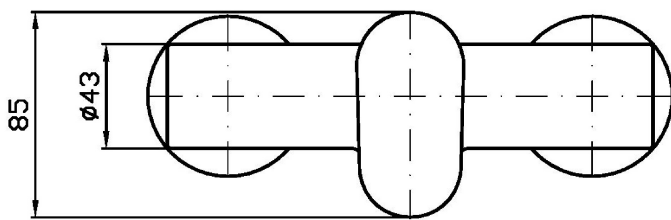

NIKKO

ZKK106

Disegno Complessivo / Overall Drawing