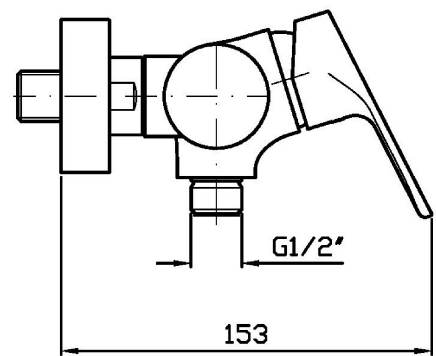

NIKKO

ZKK106

Disegno Complessivo / Overall Drawing