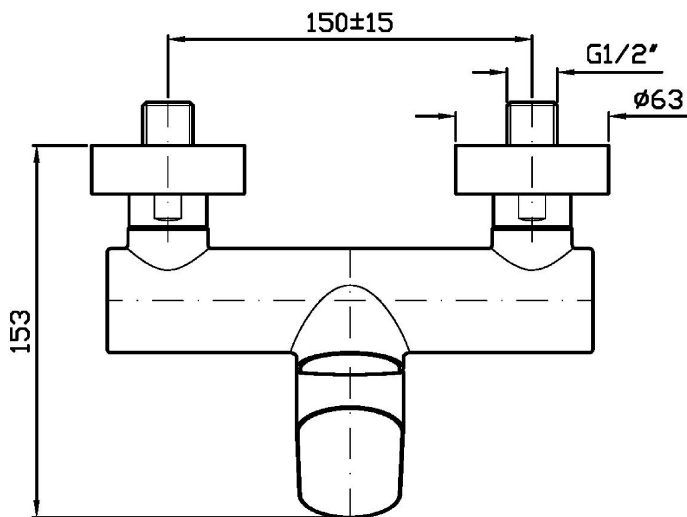

NIKKO

ZKK106

Disegno Complessivo / Overall Drawing