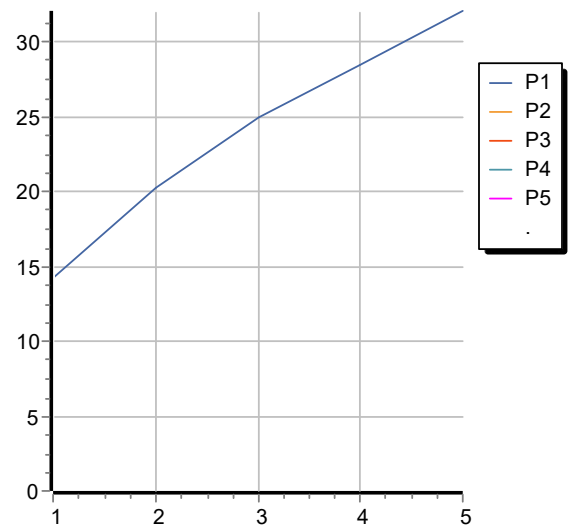

Portate / Flowrates (lt/min)

PRESSIONE PRESSURE	1 BAR	2 BAR	3 BAR	4 BAR	5 BAR
1 RUBINETTO APERTO <i>P1</i>	14,2	20,3	25	28,5	32,1
<i>P2</i>					
<i>P3</i>					
<i>P4</i>					
<i>P5</i>					

NIKKO

ZKK106

Pesi e Misure / Weights and Sizes