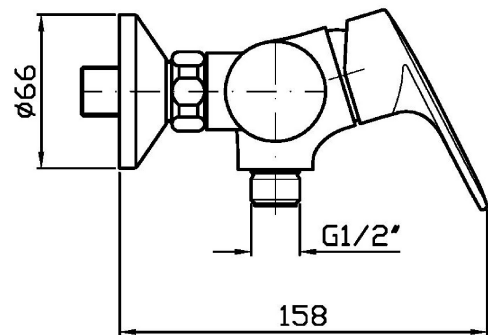

RIVO

ZRV106

Disegno Complessivo / Overall Drawing