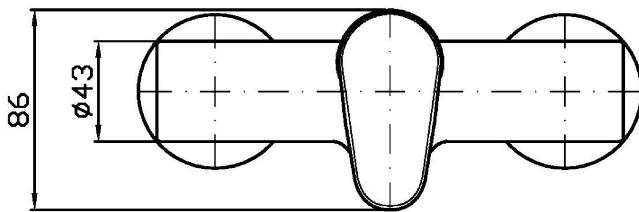

RIVO

ZRV106

Disegno Complessivo / Overall Drawing