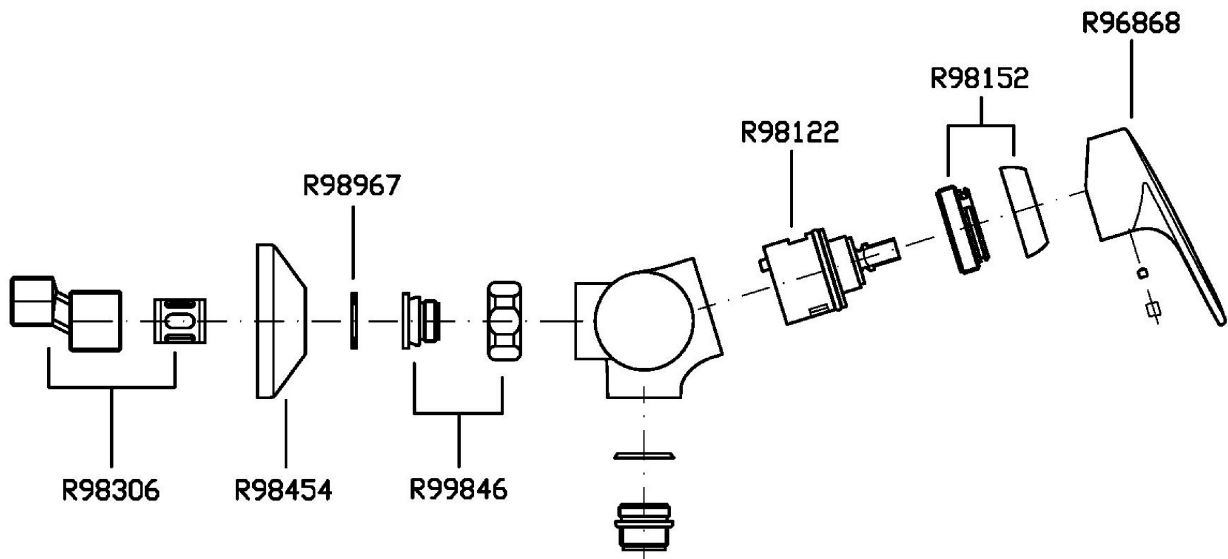

Note / Notes

RIVO

ZRV106

Disegno Complessivo / Overall Drawing

RIVO

ZRV106

Esplosi / Exploded

RIVO

ZRV106

Certificazioni / Certifications

BELGIO

BELGAQUA

RIVO

ZRV106

Portate / Flowrates (lt/min)

| PRESSIONE PRESSURE | 1 BAR | 2 BAR | 3 BAR | 4 BAR | 5 BAR |
|---------------------------------|-------|-------|-------|-------|-------|
| 1 RUBINETTO APERTO <i>P1</i> | 8,5 | 11,6 | 14,5 | 16,7 | 18,7 |
| <i>P2</i> | | | | | |
| <i>P3</i> | | | | | |
| <i>P4</i> | | | | | |
| <i>P5</i> | | | | | |

RIVO

ZRV106

Pesi e Misure / Weights and Sizes

| | | |
|-------------------------------|---------------|----------------|
| Peso (Kg) Weight (lb) | 1,80 (Kg) | 3,97 (lb) |
| Volume test (dc3) - (in3) | 6,61 (dc3) | 403,37 (in3) |
| h (mm) - (in) | 143,00 (mm) | 5,63 (in) |
| L1 (mm) - (in) | 195,00 (mm) | 7,68 (in) |
| L2 (mm) - (in) | 237,00 (mm) | 9,33 (in) |