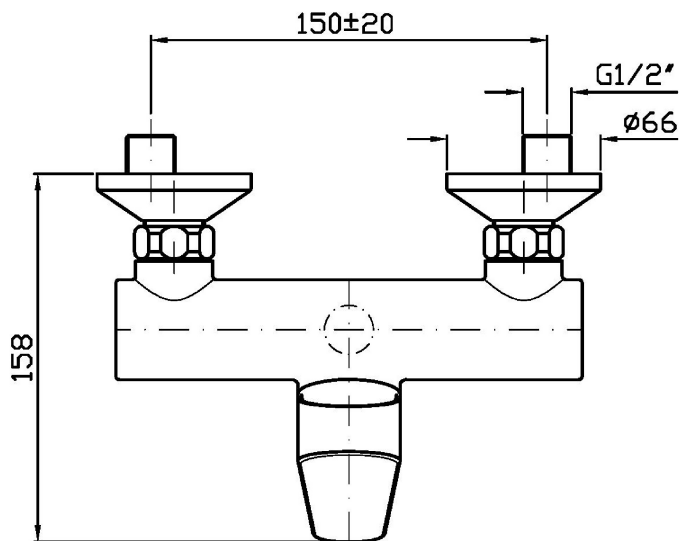

RIVO

ZRV106

Disegno Complessivo / Overall Drawing