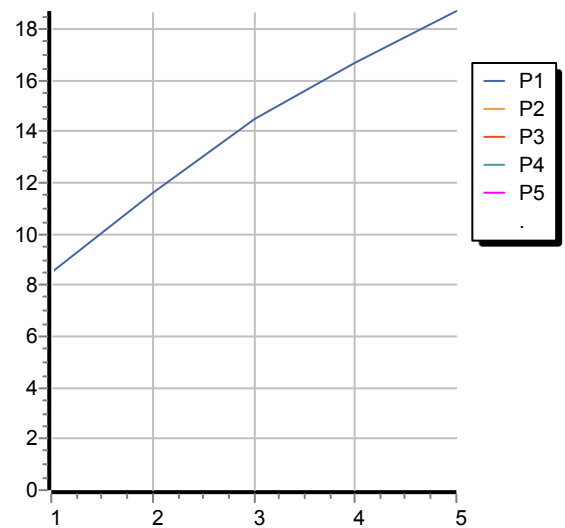

ZRV106

Certificazioni / Certifications

BELGIO

BELGAQUA

RIVO

ZRV106

Portate / Flowrates (lt/min)

| PRESSIONE PRESSURE | 1 BAR | 2 BAR | 3 BAR | 4 BAR | 5 BAR |
|---------------------------------|-------|-------|-------|-------|-------|
| 1 RUBINETTO APERTO <i>P1</i> | 8,5 | 11,6 | 14,5 | 16,7 | 18,7 |
| <i>P2</i> | | | | | |
| <i>P3</i> | | | | | |
| <i>P4</i> | | | | | |
| <i>P5</i> | | | | | |

RIVO

ZRV106

Pesi e Misure / Weights and Sizes

| | | |
|-------------------------------|---------------|----------------|
| Peso (Kg) Weight (lb) | 1,80 (Kg) | 3,97 (lb) |
| Volume test (dc3) - (in3) | 6,61 (dc3) | 403,37 (in3) |
| h (mm) - (in) | 143,00 (mm) | 5,63 (in) |
| L1 (mm) - (in) | 195,00 (mm) | 7,68 (in) |
| L2 (mm) - (in) | 237,00 (mm) | 9,33 (in) |