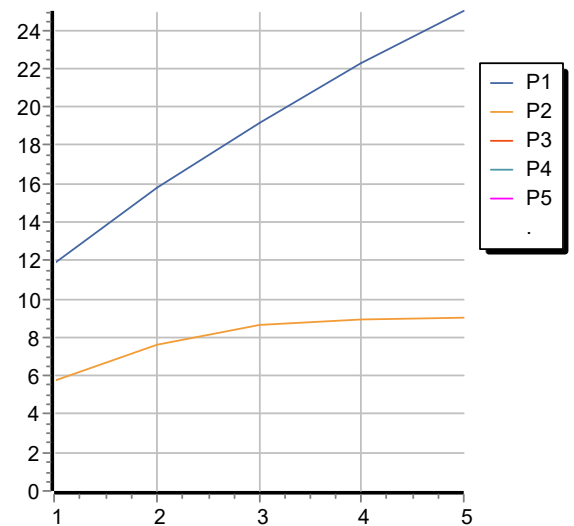

## NIKKO

ZKK490

Portate / Flowrates (lt/min)

	PRESSIONE PRESSURE	1 BAR	2 BAR	3 BAR	4 BAR	5 BAR
P1 BOCCA VASCA WALL SPOUT		11,8	15,8	19,2	22,3	25
P2 DOCCETTA HANDSHOWER		5,7	7,6	8,6	8,9	9
P3						
P4						
P5						